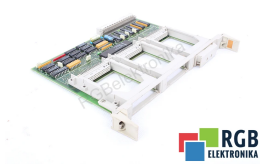

6FX1120-7BA01 5702079101.02 SIEMENS ID27196

Używany SIEMENS 6FX1120-7BA01
Sprzęt przetestowany i wyczyszczony.
24 miesiące gwarancji
Dedykowany kurier
Wysyłka w 24h

DANE TECHNICZNE

PRODUCENT	SIEMENS
MODEL	6FX1120-7BA01
KATEGORIA	Moduły rozszerzeń
WAGA [KG]	1.0

PRODUKTY Z OFERTY RGB ELEKTRONIKA TO:

NAJWYŻSZA JAKOŚĆ

Każdy produkt poddawany jest specjalistycznej ocenie, na podstawie najlepszej jakości, by zagwarantować ich bezawaryjną pracę. Dzięki temu możesz mieć pewność, że urządzenie **SIEMENS 6FX1120-7BA01** zostało przygotowane z największą starannością.